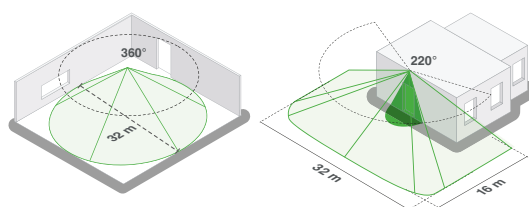

merten

Bewegungsmelder ARGUS 360

- Neben Polarweiß jetzt auch in Trendfarbe Anthrazit erhältlich.
- Neues Gehäuse-Design: 1 Melder für mehrere Anwendungen. Durch diagonales Drehen kann der Melder vom 220°-Wand- zum 360°-Decken-Melder umfunktioniert werden.
- Mit Hilfe eines optionalen Montagewinkels lässt sich der Bewegungsmelder sowohl in Innen- als auch an Außenecken von Gebäuden montieren.
- Quick Home Connect an Bord: Bewegungsmelder können auch per Funk-Anbindung „Quick Home Connect“ Wisser UP-Aktoren angesteuert werden.
- Override-Modi: Der Bewegungsmelder verfügt neben der Betriebsart Automatikbetrieb über zwei manuelle Zusatzmodi.
 - Durch kurze Unterbrechung der Netzspannung schaltet der Melder für die eingestellte Zeit ein und kehrt danach in den Automatikbetrieb zurück.
 - Durch zweimaliges kurzes Tasten schaltet der Melder für eine Zeit von 4 Stunden ein („Party-Modus“) und kehrt danach in den Automatikbetrieb zurück.